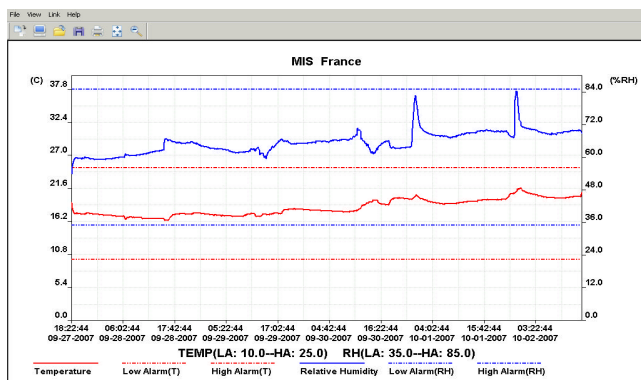

# TAUPE Log USB - Datalogger T° & Hygrométrie

- Applications : froid alimentaire, serre agriculture
- Traçabilité pour bâtiments, musée, laboratoire
- Traçabilité pour transport et dépôt de produits périssables
- Assurance de qualité pour industrie, fabrication
- Tout en un , connexion directe au port USB
- Pas besoin d'interface pour transfert des valeurs
- Faible coût : 95 €HT logiciel gratuit

## Caractéristiques - TAUPE Log USB enregistreur autonome de température & humidité

Temp. & Hygro	Capteur de température et d'hygrométrie incorporés en interne Enregistrement en continu la température ambiante et aussi le taux d'humidité de l'air ; point de rosée
Gamme mesure	Température de -40 à 70 °C 0,1°C de résolution +/- 0,5 °C de précision Humidité relative de 0 à 100% +/- 3% de précision ( peut être exprimée en T° point de rosée)
Capacité mémoire	32000 valeurs au total ( 16000 pour température & 16000 pour humidité )
Déclenchement	Départ immédiat ou déclenchement du début de l'enregistrement manuellement par bouton
Echantillonnage	Intervalle programmable de 2s, 5s, 10s, 30s, 1m, 5m, 10m, 30m, 1h, 2h, 3h, 6h, 12h, 24h
Sécurité données	Mémoire reste disponible et intacte en cas de baisse de la tension de la batterie
Fonctionnement	Entre -40 et +70 degrés C en opération ; support mural fourni pour positionnement facile
Batteries	une pile 3.6 volt lithium standard remplaçable , autonomie 2 à 3 ans environ avec intervalle 10 mn
Format de données	Exportation possible vers Excel
Alarme	Possibilité de programmer les seuils d'alarme Haut et Bas avec signalement par LED voyant couleur
Communications	Connexion directe au port USB du PC , il n'y a donc pas besoin de station de transfert de données <b>Logiciel gratuit pour programmer et exploiter les données en graphiques, très facile à utiliser</b>